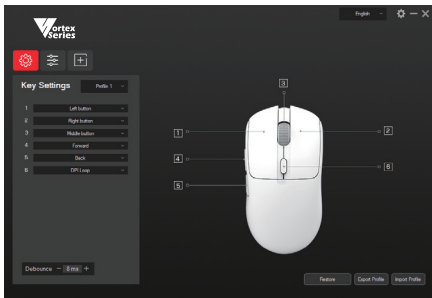

DIAGRAM PRODUK

1. Manual 2. Kabel Type C 3. Konverter Type C to USB

INNO X1

TAMPILAN SOFTWARE

DRIVER DOWNLOAD SITE www.VortexSeries.net

PENYESUAIAN DPI 26000DPI

PARAMETER TEKNIS

MOUSE GAMING NIRKABEL