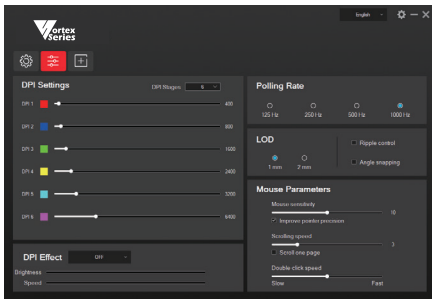

DIAGRAM PRODUK

1. Manual 2. Kabel Type C 3. Konverter Type C to USB

INNO X1

TAMPILAN SOFTWARE

DRIVER DOWNLOAD SITE www.VortexSeries.net

PENYESUAIAN DPI 26000DPI

PARAMETER TEKNIS

MOUSE GAMING NIRKABEL